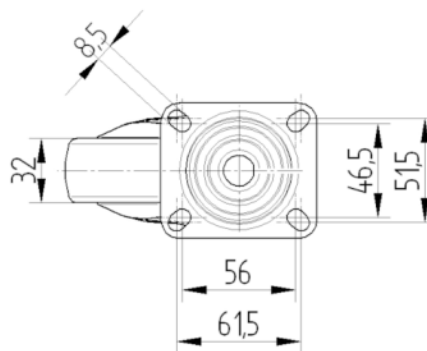

LEVINA

5370PJP100P50 7001

EAN 4031582347463
Objednáací číslo 00035830

BETTER MOBILITY. BETTER LIFE.

TECHNICKÉ VÝKRESY

Ocenění za
univerzální
Design

Návrhář klub
Deutscher