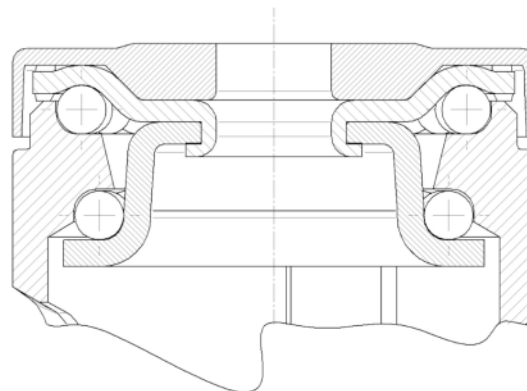

LEVINA

5370PJP100P50 7001

EAN 4031582347463
Objednáací číslo 00035830

BETTER MOBILITY. BETTER LIFE.

TECHNICKÉ VÝKRESY

Ocenění za
univerzální
Design

Návrhář klub
Deutscher