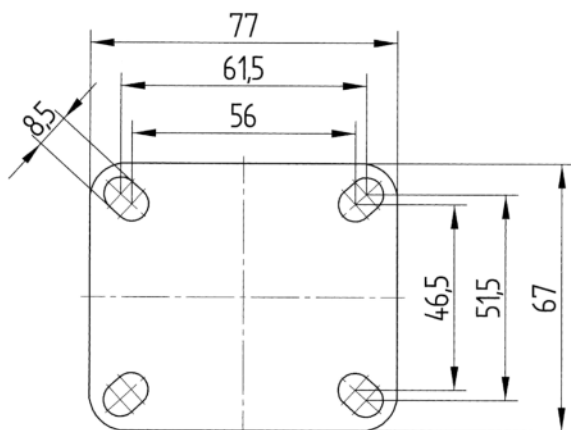

LEVINA

5370PJP100P50 7001

EAN 4031582347463
Objednáací číslo 00035830

BETTER MOBILITY. BETTER LIFE.

TECHNICKÉ VÝKRESY

Ocenění za
univerzální
Design

Návrhář klub
Deutscher