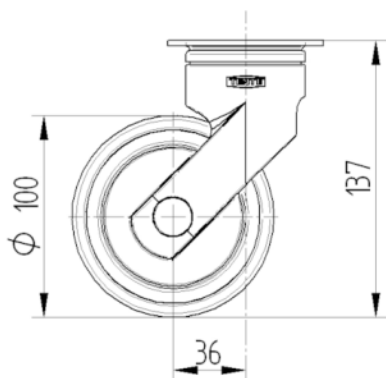

LEVINA

5370PJP100P50 7001

EAN 4031582347463
Objednáací číslo 00035830

BETTER MOBILITY. BETTER LIFE.

TECHNICKÉ VÝKRESY

Ocenění za
univerzální
Design

Návrhář klub
Deutscher