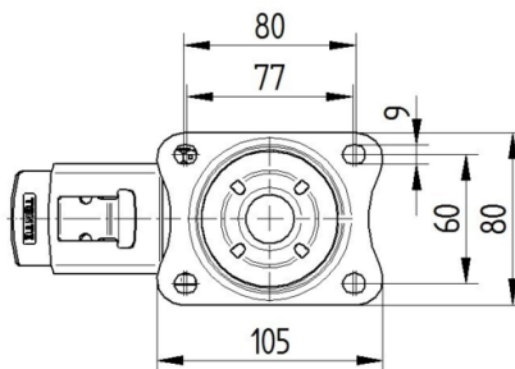

ALPHA

3477UFR125P62

EAN 4031582305913
Номер заказа 00003805

BETTER MOBILITY. BETTER LIFE.

ТЕХНИЧЕСКИЕ ЧЕРТЕЖИ

3477U00125P62-neu