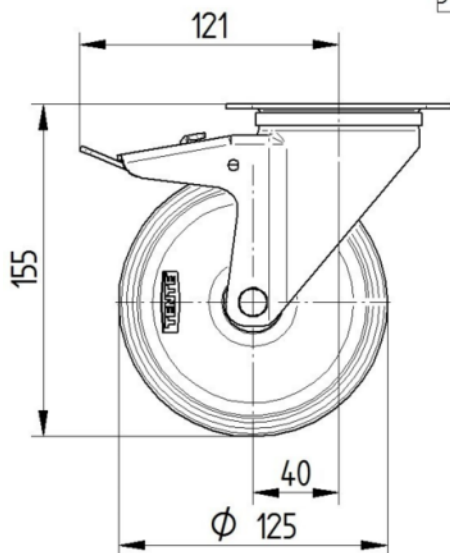

## КОЛЕСО

Материал корпуса	Полиамид
	мягкий
Материал протектора	Эластичные шины, без следов, вулканизированные
Подшипник	Роликовый (Игольчатый) подшипник
Ось	Винт с гайкой
Цвет Колесо	Серебристо-серый (RAL7001)
Защита от проводов	Без защиты резьбы
Диаметр	125 mm
Ширина Протектор	40 mm
Ширина тела	40 mm
Твердость Протектор (A)	63 Береговая A

## КРОНШТЕЙН

Материал	Стальной лист, тяжелый
Форма Вилы	Широкая
Поворотный узел	Две гонки с мячом
Цвет	Пассивированный голубым
Офсет (Смещение)	40 mm
Радиус поворота	121 mm
Поворотное соединение	242 mm
Диаметр купола	75 mm

## ФИТИНГ

Тип фитинга	Прямоугольная пластина
Длина пластины	105 mm
Ширина пластины	80 mm
Длина отверстия пластины (минимальная)	77 mm
Длина отверстия пластины (максимальная)	60 mm
Ширина отверстия пластины (минимальная)	77 mm
Ширина отверстия пластины (максимальная)	80 mm
Диаметр отверстия пластины	9 mm

## ТЕХНИЧЕСКИЕ ЧЕРТЕЖИ

3477U00125P62-neu

Platte 3470-080P62-105x80