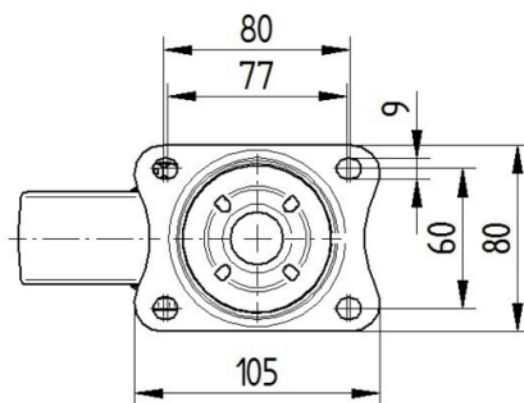

ALPHA

3470UOT125P62

EAN 4031582336894
Bestelnummer 00033751

BETTER MOBILITY. BETTER LIFE.

TECHNISCHE TEKENINGEN

3470U00125P62-neu