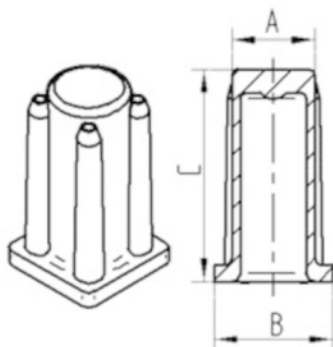

## PODSTAWOWE ATUTY

Nazwa produktu	Gniazdo
Typ	Akcesorium
Nośność przy 3 km/h	40 kg
Nośność statyczne	80 kg
Wysokość całkowita	36 mm
Waga całkowita	0,007 kg

## MOCOWANIE

Typ mocowania	Gniazdo syntetyczne, kwadratowe
Średnica Trzpień	21 mm

# GNIAZDO

KUNSTSTOFF HUELSE R40-21/11

EAN 4031582090185

Numer zamówienia 00009045

BETTER MOBILITY. BETTER LIFE.

## RYSUNKI TECHNICZNE

Bezeichnung	A	B	C
R40-16x16	16	20	36
R40-17x17	17	19	36
R40-18x18	18	20	36
R40-21x21	21	23,5	36
R40-22x22	22	24,5	36
R40-23x23	23	25,5	36
R40-26x26	26	30	36