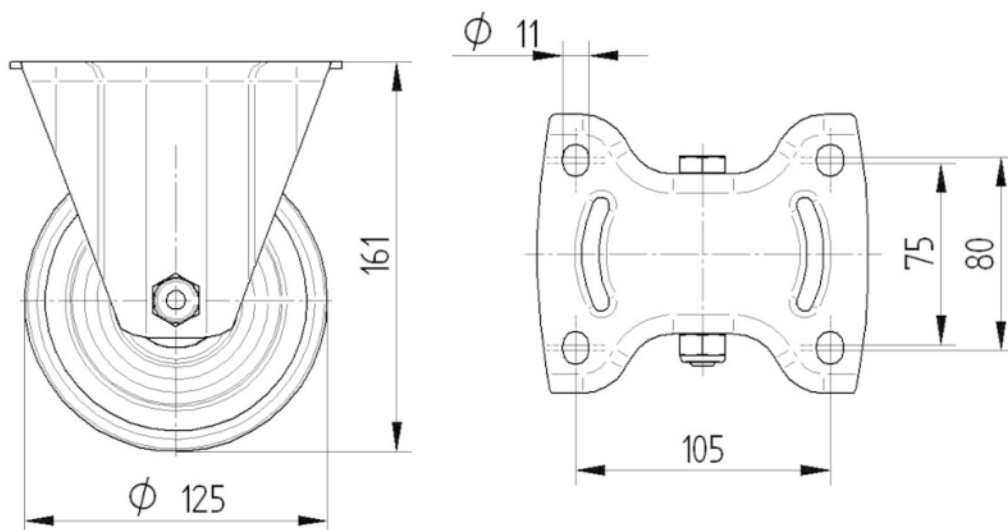

ALPHA

3478PVR125P63 CL60 OH161

EAN 4031582306804
Номер заказа 00007006

BETTER MOBILITY. BETTER LIFE.

ТЕХНИЧЕСКИЕ ЧЕРТЕЖИ

8478UAD125 P63