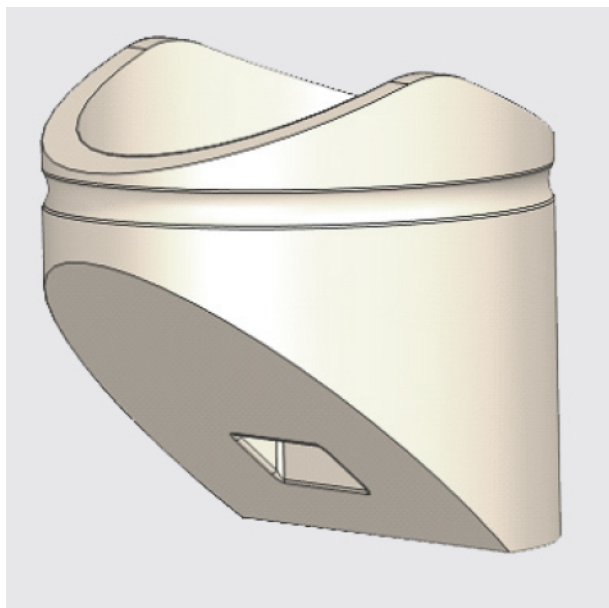

LINEA

5940-CAP

EAN 4031582356700

BETTER MOBILITY. BETTER LIFE.

画像は元の製品と異なる場合があります

コア属性

製品名	Linea
ハウジングタイプ	アクセサリ

ドイツデザイナー
クラブ