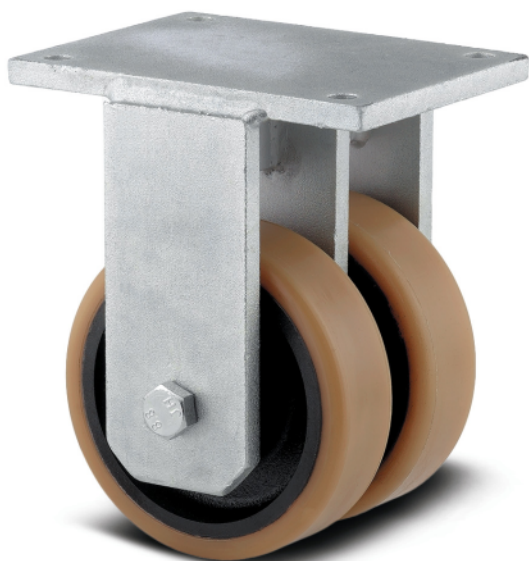

# OMIKRON TWIN

9958FTP400P68

EAN 4031582317022  
Objednávací číslo 00801592

BETTER MOBILITY. BETTER LIFE.

Obrázek se může lišit od původního produktu

## VÝKON

Valivý odpor ●●●○○

Hlučnost ●●●○○

Opotřebení ●●●●○

Odolné vůči korozi ●●●●○

## ZÁKLADNÍ ATRIBUTY

|                             |                                      |
|-----------------------------|--------------------------------------|
| Název produktu              | Omikron twin                         |
| Typ                         | Pevné Kolečko                        |
| Norma                       | podobná EN12532 - Přepravní vybavení |
| Nosnost 4 km/h              | 7200 kg                              |
| Nosnost 6 km/h              | 5000 kg                              |
| Statická Nosnost            | 10800 kg                             |
| Rozsah teploty (minimální)  | -10 °C                               |
| Teplotní rozsah (maximální) | 60 °C                                |
| Celková výška               | 510 mm                               |
| Stavební výška              | 285 mm                               |
| Celková hmotnost            | 71,436 kg                            |

## KOLO

|                    |                          |
|--------------------|--------------------------|
| Materiál středu    | Litina                   |
| Materiál běhounu   | Polyuretan, Odlitý       |
| Ložisko            | Přesné kuličkové ložisko |
| Osa kola           | Šroub s maticí           |
| Barva Kola         | Medově žlutá (RAL1005)   |
| Ochranná krytka    | S ložiskovým pouzdem     |
| Průměr             | 400 mm                   |
| Šířka Běhoun       | 80 mm                    |
| Šířka středu kola  | 80 mm                    |
| Tvrdost Běhoun (A) | 92 Obuv A                |
| Tvrdost Běhoun (D) | 42 Shore D               |