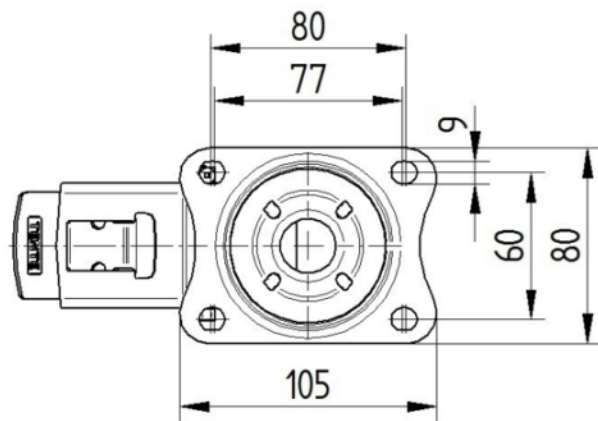

CHAPE

Matériau	Tôle d'acier, lourde
Forme de la chape	Galbée
Pivot	Double rangée de billes,
Couleur	Zingué bleu
Déport	44,5 mm
Rayon d'encombrement	121 mm
Diamètre d'encombrement	242 mm
Diamètre du dôme	75 mm

FIXATION

Type de fixation	Platine rectangulaire
Longueur de la platine	105 mm
Largeur de la platine	80 mm
Longueur des trous de la platine (minimum)	77 mm
Longueur des trous de la platine (maximum)	60 mm
Largeur des trous de la platine (minimum)	77 mm
Largeur des trous de la platine (maximum)	80 mm
Diamètre des trous de la platine	9 mm

ALPHA

3477PIO080P62

EAN 4031582305227

Numéro de commande 00003873

BETTER MOBILITY. BETTER LIFE.

PLANS TECHNIQUES

3477U00080P62-neu

Platte 3470-080P62-105x80