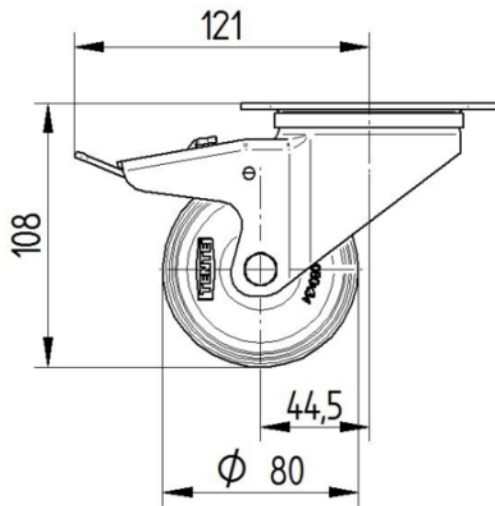

Bruit de mouvement ●●●○○

Usure ●●●○○

Résistance à la corrosion ●●●○○

ATTRIBUTS PRINCIPAUX

Nom du produit	Alpha
Type	Roulette pivotante à blocage total
Norme	EN12532 - roulette de manutention
Capacité de charge à 4 km/h	70 kg
Capacité de charge statique	140 kg
Plage de température (minimale)	-20 °C
Plage de température (maximale)	60 °C
Hauteur	108 mm
Largeur totale	75 mm
Poids	0,849 kg

CHAPE

Matériau	Tôle d'acier, lourde
Forme de la chape	Galbée
Pivot	Double rangée de billes,
Couleur	Zingué bleu
Déport	44,5 mm
Rayon d'encombrement	121 mm
Diamètre d'encombrement	242 mm
Diamètre du dôme	75 mm

FIXATION

Type de fixation	Platine rectangulaire
Longueur de la platine	105 mm
Largeur de la platine	80 mm
Longueur des trous de la platine (minimum)	77 mm
Longueur des trous de la platine (maximum)	60 mm
Largeur des trous de la platine (minimum)	77 mm
Largeur des trous de la platine (maximum)	80 mm
Diamètre des trous de la platine	9 mm

ALPHA

3477PIO080P62

EAN 4031582305227

Numéro de commande 00003873

BETTER MOBILITY. BETTER LIFE.

PLANS TECHNIQUES

3477U00080P62-neu

Platte 3470-080P62-105x80