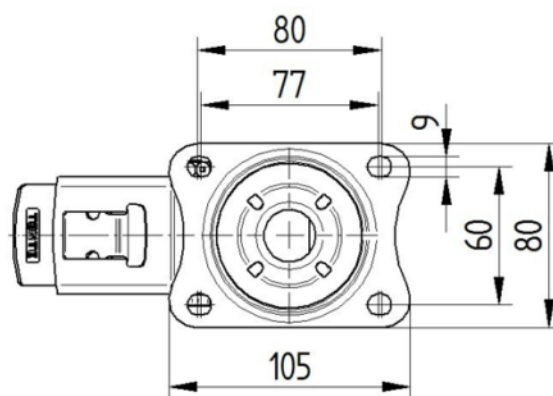

ALPHA

3477PIR100P62

EAN 4031582305340

Número de comanda 00002734

BETTER MOBILITY. BETTER LIFE.

DIBUIXOS TÈCNICS

3477U00100P62-neu