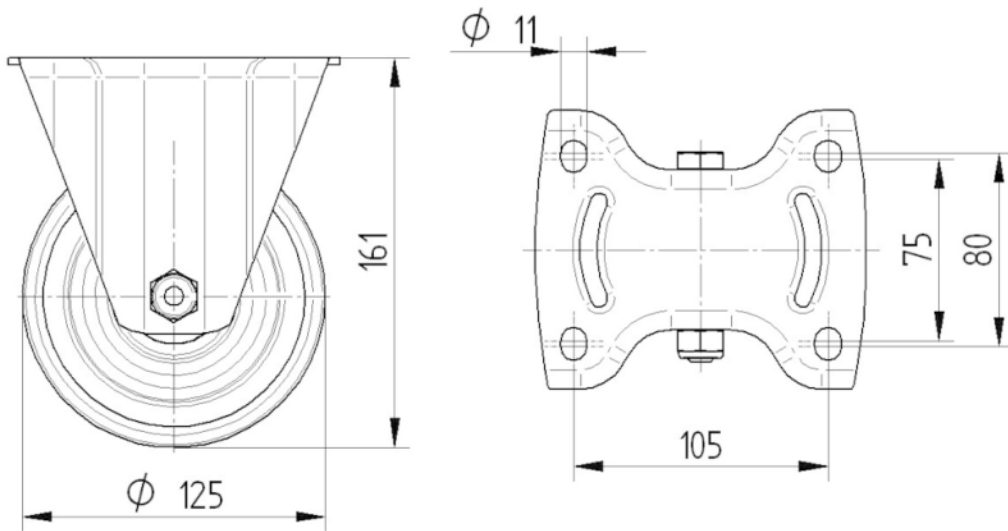

ALPHA

3478PVR125P63 CL60 OH161

EAN 4031582306804
Bestellnummer 00007006

BETTER MOBILITY. BETTER LIFE.

TECHNISCHE ZEICHNUNGEN

8478UAD125 P63