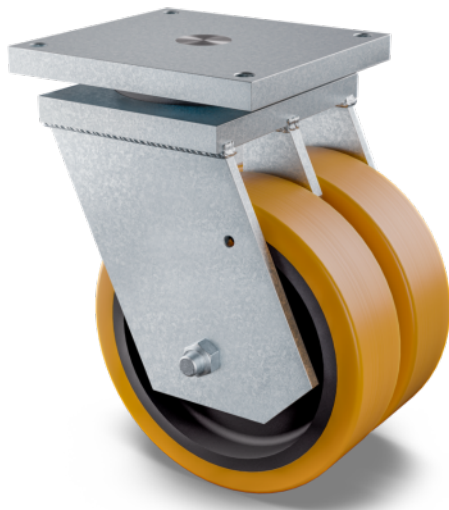

OMIKRON TWIN

9950FTP400P68

EAN 4031582316841
Objednávací číslo 00801591

BETTER MOBILITY. BETTER LIFE.

Obrázek se může lišit od původního produktu

VÝKON

Valivý odpor ●●●○○

Hlučnost ●●●○○

Opotřebení ●●●●○

Odolné vůči korozi ●●●●○

ZÁKLADNÍ ATRIBUTY

Název produktu	Omikron twin
Typ	Otočné Kolečko
Norma	podobná EN12532 - Přepravní vybavení
Nosnost 4 km/h	7200 kg
Nosnost 6 km/h	5000 kg
Statická Nosnost	10800 kg
Rozsah teploty (minimální)	-10 °C
Teplotní rozsah (maximální)	60 °C
Celková výška	510 mm
Stavební výška	285 mm
Celková hmotnost	91,106 kg

KOLO

Materiál středu	Litina
Materiál běhounu	Polyuretan, Odlitý
Ložisko	Přesné kuličkové ložisko
Osa kola	Šroub s maticí
Barva Kola	Medově žlutá (RAL1005)
Ochranná krytka	S ložiskovým pouzdem
Průměr	400 mm
Šířka Běhoun	80 mm
Šířka středu kola	80 mm
Tvrdost Běhoun (A)	92 Obuv A
Tvrdost Běhoun (D)	42 Shore D

UCHYCENÍ

Materiál	Litina nebo kovaná litina, těžká
Tvar Vidlice	Uchycení dvou Kolo
Otočné ložisko	Kulové otočné jehlové ložisko
Barva vidlice	Průhledný Povlak
Vyosení	105 mm
Poloměr otáčení	317,5 mm
Průměr otáčení	635 mm
	✓
Poloměr otáčení	250,5 mm

MONTÁŽ

Typ uchycení	Obdélníková destička
Délka plotny	270 mm
Šířka plotny	250 mm
Délka otvoru plotny (minimální)	210 mm
Délka otvoru plotny (maximální)	210 mm
Šířka otvoru plotny (minimální)	230 mm
Šířka otvoru plotny (maximální)	230 mm
Průměr otvoru plotny	17 mm