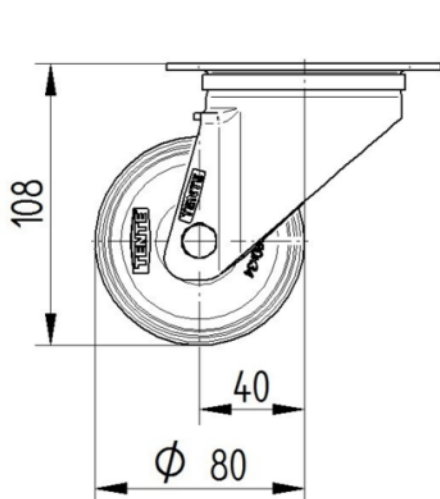

ALPHA

3470UAR080P62

EAN 4031582304251

Numărul de comandă 00001085

BETTER MOBILITY. BETTER LIFE.

DESENE TEHNICE

3470U00080P62-neu