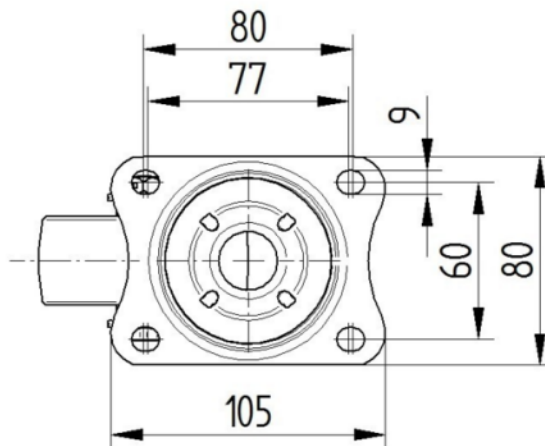

ALPHA

3470UAR080P62

EAN 4031582304251

Numărul de comandă 00001085

BETTER MOBILITY. BETTER LIFE.

DESENE TEHNICE

3470U00080P62-neu