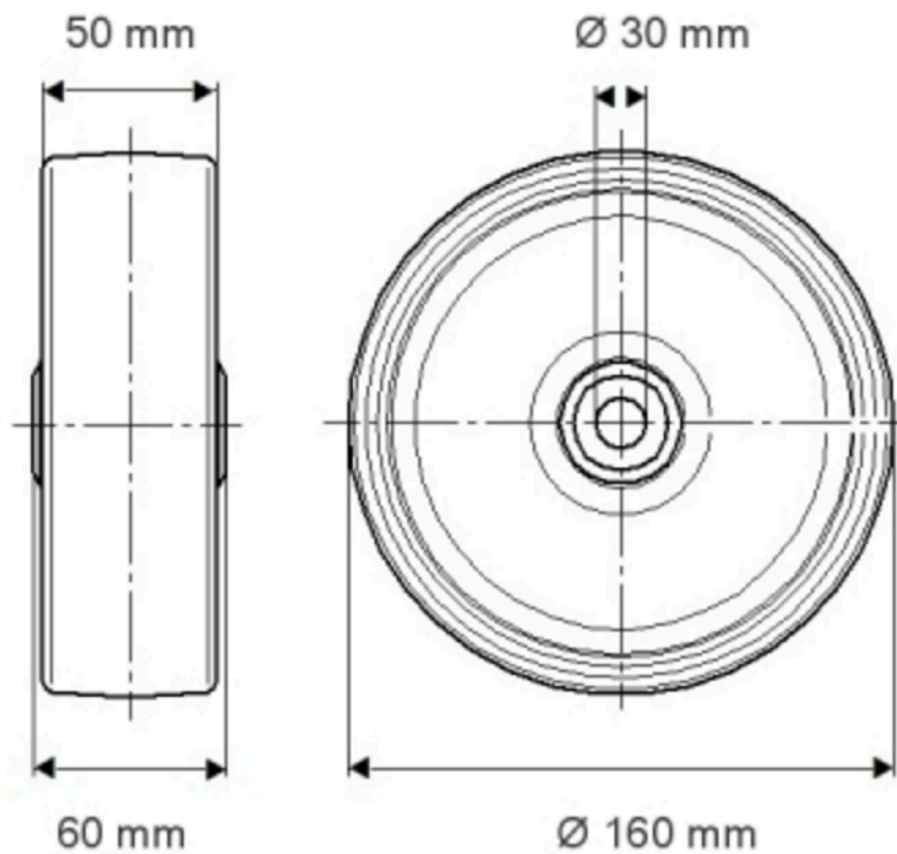

DURATECH

MOP 160x50-Ø30

EAN 4031582320046

BETTER MOBILITY. BETTER LIFE.

Imaginea poate fi diferită de produsul original

ROATĂ

Material pentru corp	Poliamidă , foarte grea
Material al benzii de rulare	Identic cu corp Roată
Lagăr	Rulment cu bile de precizie
Roată	Alb natural
Protecție pentru filet	Fără protecție pentru filet
Diametru	160 mm
Benză de rulare	50 mm
Diametrul găurii Axă	30 mm
Lungime butuc	60 mm
Lățimea corpului	50 mm
Duritatea benzii de Benză de rulare (D)	75 malul D
Tip rulment	6306

PERFORMANȚĂ

Performanța rolei	● ● ● ● ●
Zgomot de mișcare	● ● ○ ○ ○
Atriție	● ● ● ● ●
Rezistență la coroziune	● ● ● ○ ○

ATRIBUTELE DE BAZĂ

Nume produs	Duratech
Tip	Roată
Standard	EN12533 - Role rezistente
Capacitate de încărcare la 4 km/h	2700 kg
Capacitate de încărcare la 6 km/h	2250 kg
Conductiv electric	Nu
Inoxidabil	Nu
Capacitate de încărcare statică	4500 kg
Interval de temperatură (minim)	-40 °C
Interval de temperatură (maxim)	80 °C
Greutate totală	1,62 kg

DURATECH

MOP 160x50-Ø30

EAN 4031582320046

Numărul de comandă 00801261
Product Drawings

BETTER MOBILITY. BETTER LIFE.

INFORMAȚII DESPRE PRODUS

DURATECH

MOP 160x50-Ø30