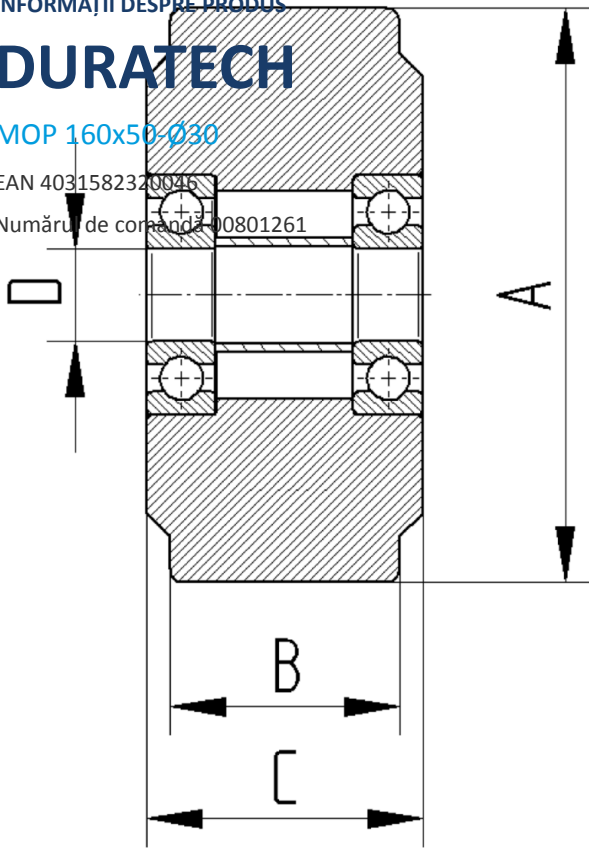

INFORMAȚII DESPRE PRODUS

DURATECH

MOP 160x50-Ø30

EAN 4031582320046

Numărul de comandă 00801261

BETTER MOBILITY. BETTER LIFE.