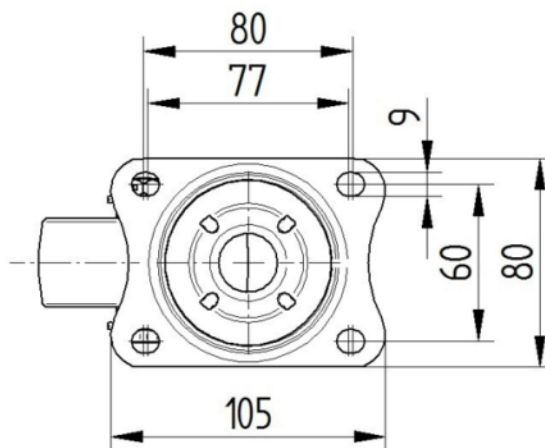

ALPHA

3470PIO080P62

EAN 4031582303728

Número de comanda 00003872

BETTER MOBILITY. BETTER LIFE.

DIBUIXOS TÈCNICS

3470U00080P62-neu