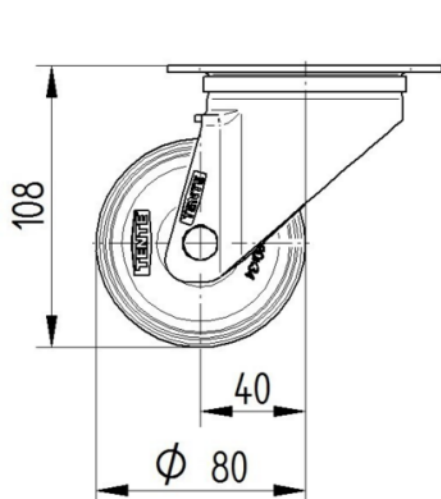

## FITACIÓ

Tipus de Fitting	Placa rectangular
Placa llarga	105 mm
Placa ampla	80 mm
Longitud del forat de placa (Minimum)	77 mm
Longitud del forat de placa (màxim)	60 mm
Amplària del forat de placa (Minimum)	77 mm
Amplària del forat de placa (màxim)	80 mm
Placa de diàmetre	9 mm

## DIBUIXOS TÈCNICS

3470U00080P62-neu

Platte 3470-080P62-105x80