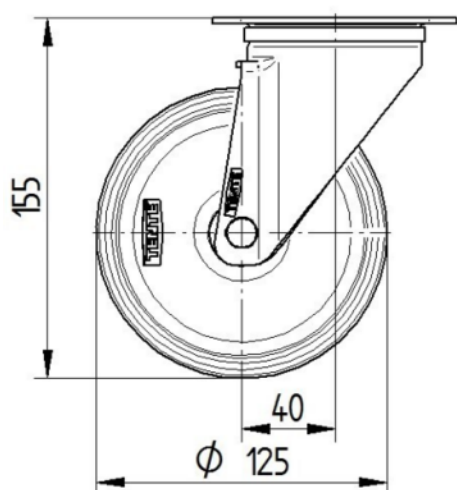

## ROATĂ

Material pentru corp	Poliamidă
	moale
Material al benzii de rulare	Anvelopă elastică, neagră, vulcanizată
Lagăr	Rulment cu role
Axă	Înșurubat cu piuliță
Roată	Gri argintiu (RAL7001)
Protecție pentru filet	Fără protecție pentru filet
Diametru	125 mm
Benză de rulare	40 mm
Lățimea corpului	40 mm
Duritatea benzii de Benză de rulare (A)	63 Pe malul A

## FURCA

Material	Tablă de oțel, grea
FormăFurcă	Larg
Rulment pivotant	Două curse de mingi
Culoare	Pasivat în albastru
Offset	40 mm
Raza de pivotare	102,5 mm
Interferență pivotantă	205 mm
Diametru cupolă	75 mm

## RACORD

Tip ajustare	Placă dreptunghiulară
Lungime placă	105 mm
Lățimea plăcii	80 mm
Lungime orificiu placă (minim)	77 mm
Lungime orificiu placă (maximă)	60 mm
Lățimea orificiului plăcii (minim)	77 mm
Lățimea orificiului plăcii (maximă)	80 mm
Diametru orificiu placă	9 mm

## DESENE TEHNICE

3470U00125P62-neu

Platte 3470-080P62-105x80