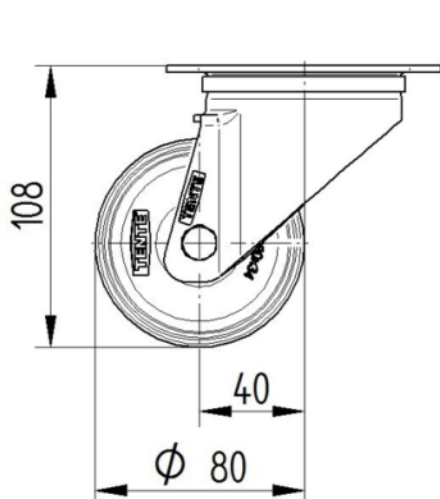

RODA

Material corporal	Polipropilè
Material de la banda de rodadura	Identitari amb el cos de Roda
El Bearing	Roamiento de rodillos
Eix	Estirada de nou
Roda de color	Grafit negre (RAL9011)
Protectors de fil	Sense vigilància
Diametralització	80 mm
Banda de rodadura ample	34 mm
Corporació ample	34 mm
La duresa del Banda de rodadura (D)	65 Shore D

SUPORT

Material	Acer, pesada
Forquilla Forma	Ample
Scamiento giratorio	Dues curses de ball
Color	Passivat blau
Desplaçament	40 mm
Scio de giro	80 mm
Sterferencia de giro	160 mm
Dome Dictel	75 mm

FITACIÓ

Tipus de Fitting	Placa rectangular
Placa llarga	105 mm
Placa ampla	80 mm
Longitud del forat de placa (Mínimum)	77 mm
Longitud del forat de placa (màxim)	60 mm
Amplària del forat de placa (Mínimum)	77 mm
Amplària del forat de placa (màxim)	80 mm
Placa de diàmetre	9 mm

ALPHA

3470POR080P62

EAN 4031582010510

Número de comanda 00001453

BETTER MOBILITY. BETTER LIFE.

DIBUIXOS TÈCNICS

3470U00080P62-neu

Platte 3470-080P62-105x80