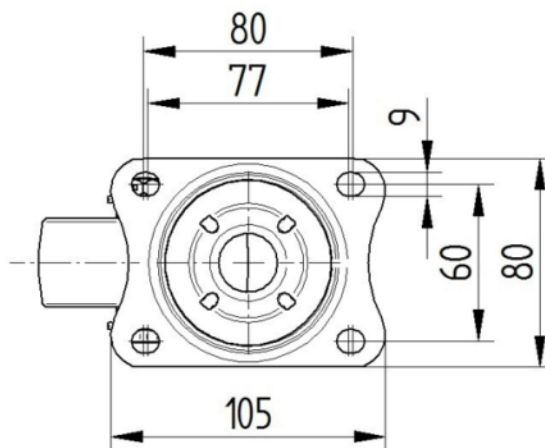

Tipus de Fitting	Placa rectangular
Placa llarga	105 mm
Placa ampla	80 mm
Longitud del forat de placa (Mínimum)	77 mm
Longitud del forat de placa (màxim)	60 mm
Amplària del forat de placa (Mínimum)	77 mm
Amplària del forat de placa (màxim)	80 mm
Placa de diàmetre	9 mm

ALPHA

3470POR080P62

EAN 4031582010510

Número de comanda 00001453

BETTER MOBILITY. BETTER LIFE.

DIBUIXOS TÈCNICS

3470U00080P62-neu

Platte 3470-080P62-105x80