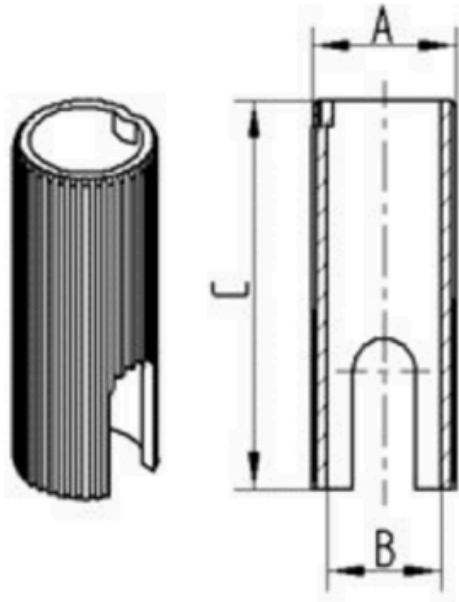

BUSHING

R08-Ø30-Ø18

EAN 4031582321456

BETTER MOBILITY. BETTER LIFE.

Obraz może różnić się od oryginalnego produktu

WYDAJNOŚĆ

Odporność na korozję

PODSTAWOWE ATUTY

Nazwa produktu	Tuleja
Typ	Akcesorium
Przewodzące prąd elektryczny	Nie
Nierdzewne	Nie
Waga całkowita	0,03 kg

MOCOWANIE

Typ mocowania	Tuleja Tulejaokrągła
Średnica Trzpień	18 mm
Długość Trzpień	62 mm

BUSHING

R08-Ø30-Ø18

EAN 4031582321456

BETTER MOBILITY. BETTER LIFE.

Product Drawings

Bezeichnung	A	B	C
R08 Ø22-Ø18	22	18	62
R08 Ø22,5-Ø18	22,5	18	62
R08 Ø23-Ø18	23	18	62
R08 Ø28-Ø22	28	22	45
R08 Ø30-Ø18	30	18	62
R08 Ø30-Ø22	30	22	45