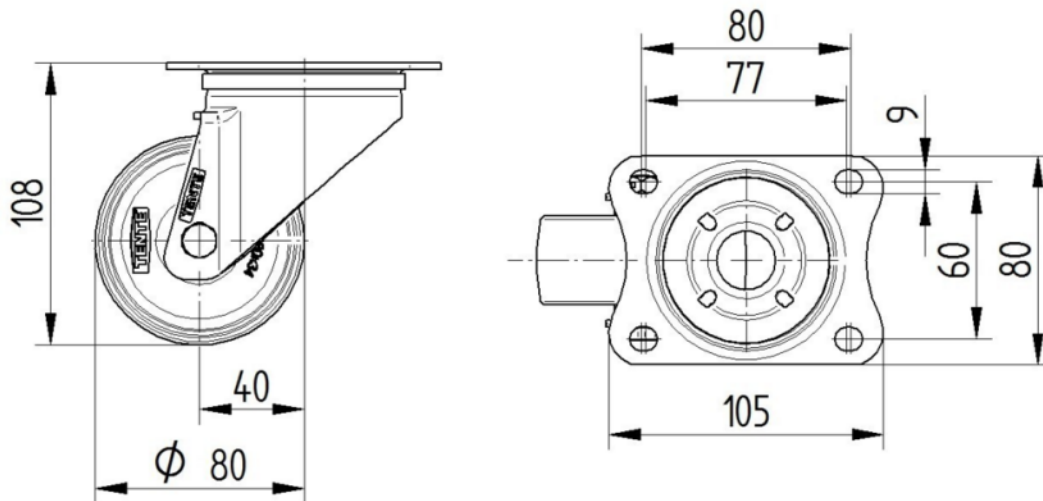

ALPHA

3470UAR080P62

EAN 4031582304251

BETTER MOBILITY. BETTER LIFE.

기술 도면

3470U00080P62-neu