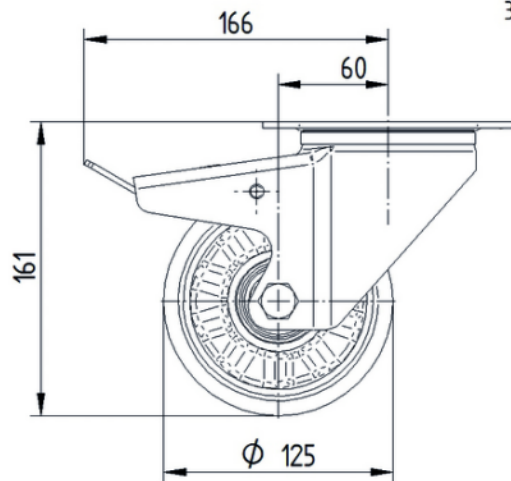

## ARO

Material del cuerpo	Aluminio
Material de la banda de rodadura	Poliuretano, Fundido
Cojinete	Rodamiento de bolas de precisión
Eje	Enroscado con tuerca
Color Aro	Metálico
Protectores de hilo	Sin protector de roscas
Diámetro	125 mm
Ancho de Banda de rodadura	50 mm
Anchura del cuerpo	50 mm
Dureza de la Banda de rodadura (A)	92 Shore A
Dureza de la Banda de rodadura (D)	42 Shore D

## SOPORTE

Material	Chapa de acero, pesada
Forma de Horquilla Forma	Ancho
Rodamiento giratorio	Dos carreras de bolas
Color	Pasivado azul
Desplazamiento	60 mm
Radio de giro	167 mm
Interferencia de giro	334 mm
Diámetro del domo	98 mm

## AJUSTE

Tipo de ajuste	Placa rectangular
Longitud de la placa	137 mm
Anchura de la placa	105 mm
Longitud del orificio de la placa (mínimo)	75 mm
Longitud del orificio de la placa (máxima)	80 mm
Ancho del orificio de la placa (mínimo)	75 mm
Anchura del orificio de la placa (máxima)	105 mm
Diámetro del orificio de la placa	11 mm

## DIBUJOS TÉCNICOS

3477ITP125P63