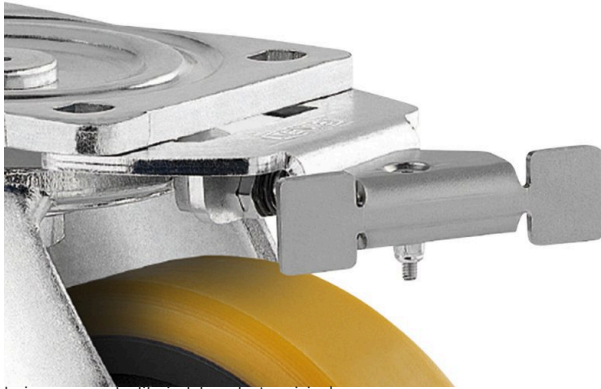

DIRECTIONAL LOCK

Freno direccional 9651/9681 P63

EAN 4031582453348

BETTER MOBILITY. BETTER LIFE.

La imagen puede diferir del producto original

RENDIMIENTO

Rendimiento del rodillo	● ● ● ○ ○
Ruido de movimiento	● ● ● ○ ○
Desgaste	● ● ● ○ ○
Resistencia a la corrosión	● ● ● ○ ○

ATRIBUTOS PRINCIPALES

Nombre del producto	Bloqueo direccional
Tipo	Accesorio
Conductivo eléctrico	No
Inoxidable	No
Peso total	0.28 kg