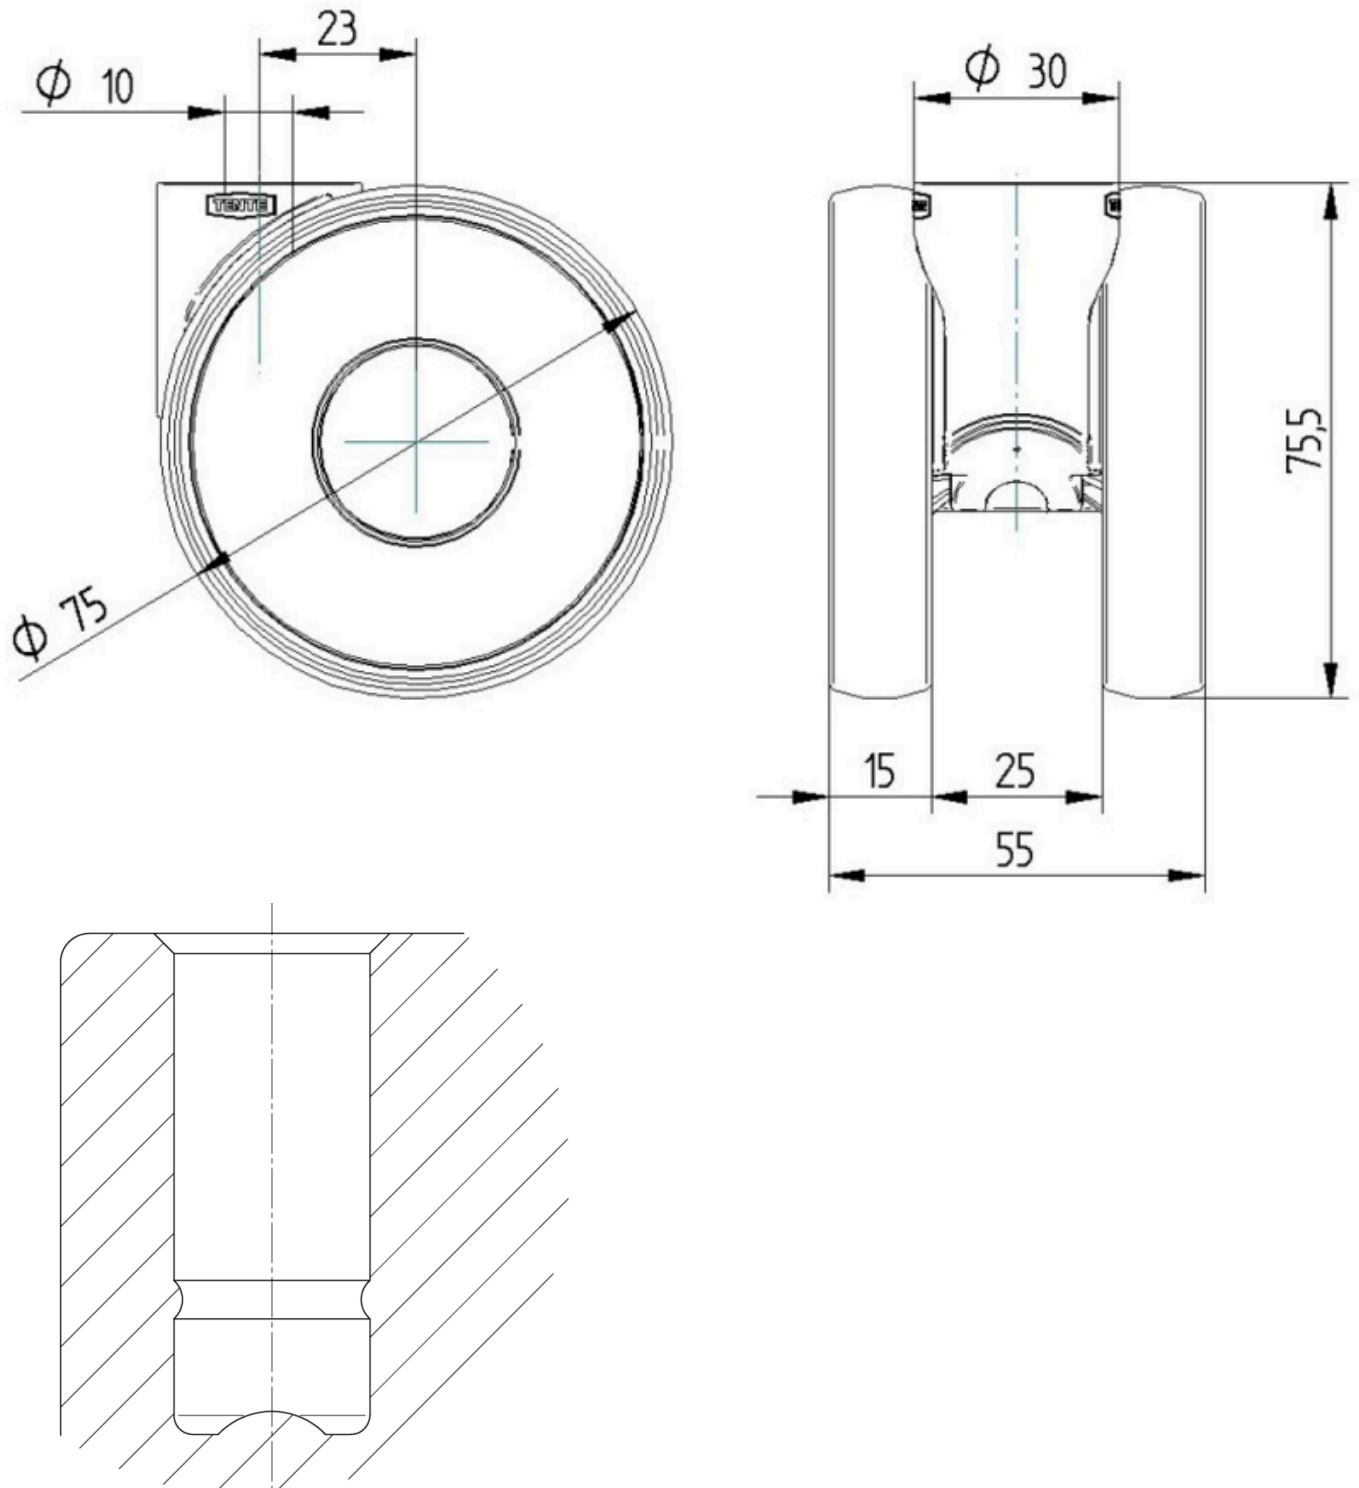

## 핵심 속성

|                |                   |
|----------------|-------------------|
| 제품명            | Linea light       |
| 하우징 유형         | 회전 캐스터            |
| 표준             | EN12528 - 가구용 캐스터 |
| 3km/h에서의 적재 용량 | 100 kg            |
| 전기 전도성         | 아니요               |
| 스테인리스          | 아니요               |
| 정지 중 하중용량      | 200 kg            |
| 온도 범위(최소)      | -20 °C            |
| 온도 범위(최대)      | 60 °C             |
| 총높이            | 75.5 mm           |
| 전체 너비          | 55 mm             |
| 전체 체중          | 0.18 kg           |

## 휠

|            |                  |
|------------|------------------|
| 차체 재질      | 폴리아미드            |
| 트레드 재질     | 폴리우레탄, 주입        |
| 베어링        | 정밀 볼 베어링         |
| 트레드 색상     | 슬레이트 회색(RAL7015) |
| 휠 색상       | 슬레이트 회색(RAL7015) |
| 스레드 가드     | 스레드가드 포함         |
| 직경         | 75 mm            |
| 트레드 폭      | 15 mm            |
| 차축 홀 직경    | 0 mm             |
| 허브 길이      | 0 mm             |
| 차체 너비      | 15 mm            |
| 트레드의 경도(A) | 92 Shore A       |

## 피팅

|         |                |
|---------|----------------|
| 피팅 유형   | B10 피팅용 블라인드 홀 |
| 볼트 홀 직경 | 10 mm          |

도이처 디  
자이너 클  
럽

Interzum  
어워드

IF 디자인  
어워드

# LINEA LIGHT

5920UAP075L51-10 9002/7015/9002

EAN 4031582353365

주문 번호 00770568  
Product Drawings

BETTER MOBILITY. BETTER LIFE.

도이처 디  
자이너 클  
럽

Interzum  
어워드

product  
design  
award