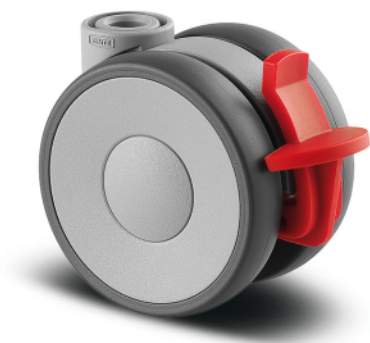

LINEA LIGHT

5925UAI065L51-10 KICK PEDAL

EAN 4031582403893

BETTER MOBILITY. BETTER LIFE.

Obrázek se může lišit od původního produktu

VÝKON

Valivý odpor ●●●○○

Hlučnost ●●●○○

Opotřebení ●●●○○

Odolné vůči korozi ●●●●○

ZÁKLADNÍ ATRIBUTY

Název produktu	Linea light
Typ	Otočné Kolečko s Brzda kola
Norma	EN12528 – Nábytková kola
Nosnost 3 km/h	60 kg
Statická Nosnost	120 kg
Rozsah teploty (minimální)	-10 °C
Teplotní rozsah (maximální)	40 °C
Celková výška	68 mm
Stavební výška	46 mm
Celková hmotnost	0,114 kg

KOLO

Materiál středu	Polyamid
Materiál běhounu	Polyuretan, Vstříknuty
Ložisko	Ložisko s distanční trubičkou
Ochranná krytka	Bez pouzdra
Průměr	65 mm
Šířka Běhoun	13,9 mm
Tvrdość Běhoun (A)	87 Obuv A

UCHYCENÍ

Materiál	Polyamid
Tvar Vídlice	Uchycení dvou Kolo
Otočné ložisko	Přírubový čep, otočný
Poloměr otáčení	67 mm
Průměr otáčení	134 mm
Poloměr otáčení	23 mm

MONTÁŽ

Typ uchycení	slepá díra pro armaturu B10
Průměr otvoru uchycení	10 mm