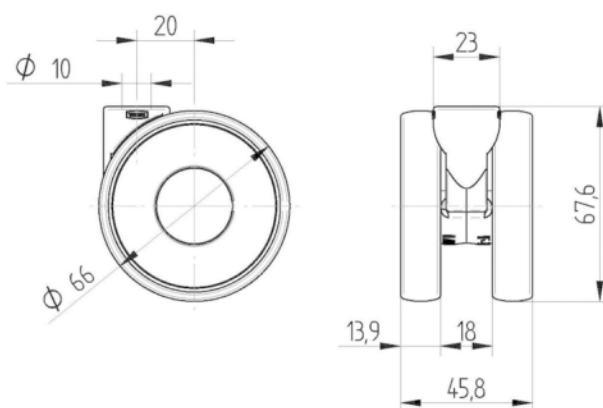

LINEA LIGHT

5920UAI065L51-10

EAN 4031582403909

BETTER MOBILITY. BETTER LIFE.

TEHNISKIE RASĒJUMI

Vācijas
dizaineru klubs

Interzum balva

«IF
Design» balva