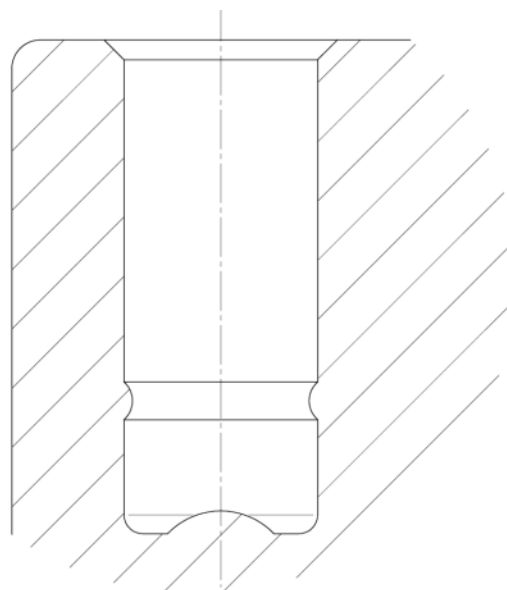

LINEA LIGHT

5920UAI065L51-10

EAN 4031582403909

BETTER MOBILITY. BETTER LIFE.

TEHNISKIE RASĒJUMI

Vācijas
dizaineru klubs

Interzum balva

«IF
Design» balva