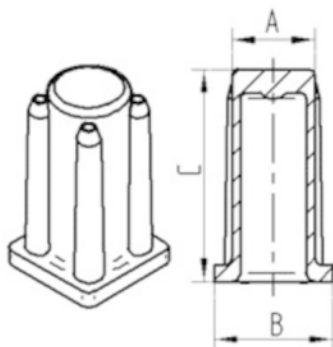

Productnaam	Stopcontact
Type	Accessoire
Draagvermogen bij 3 km/u	40 kg
Statisch Draagvermogen	80 kg
Totale hoogte	36 mm
Totaal gewicht	0,007 kg

BEVESTIGING

Type bevestiging	Synthetisch huls vierkant
Diameter Bout	21 mm

STOPCONTACT

KUNSTSTOFF HUELSE R40-21/11

EAN 4031582090185
Bestelnummer 00009045

BETTER MOBILITY. BETTER LIFE.

TECHNISCHE TEKENINGEN

Bezeichnung	A	B	C
R40-16x16	16	20	36
R40-17x17	17	19	36
R40-18x18	18	20	36
R40-21x21	21	23,5	36
R40-22x22	22	24,5	36
R40-23x23	23	25,5	36
R40-26x26	26	30	36