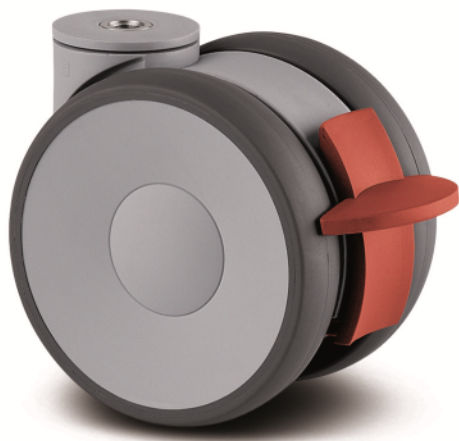

LINEA LOW HEIGHT

5945UAP100P30-10 LH RAL7001

EAN 4031582373066

BETTER MOBILITY. BETTER LIFE.

Изображението може да се различава от оригиналния продукт

ИЗПЪЛНЕНИЕ

Производителност на ролката ●●●●●

Шум от движение ●●●○○

Привличане ●●●●○

Устойчив на корозия ●●●●○

ОСНОВНИ АТРИБУТИ

Име на продукта	Linea low height
Тип	Завъртане на Колело със Спирачка
Стандартен	EN12530 – Изделителни колела
Товароносимост при 3 км/ч	100 kg
Статичен Товароносимост	200 kg
Температурен диапазон (минимален)	-10 °C
Температурен диапазон (максимален)	40 °C
Обща височина	103 mm
Обща ширина	73 mm

КОЛЕЛО

Материал на тялото	Полиамид
Материал на реазбата	Полиуретан, екструдирано
Лагер	Прецизен сачмен лагер
Предпазители за резби	С предпазно устройство за резба
Диаметър	100 mm
Ширина на Резба	20 mm
Твърдост на Резба (A)	92 Бръснач A

ВИЛКА

Материал	Полиамид
Форма Вилица	Вилка на две Колело
Въртящ се лагер	Прецизен сачмен лагер
Цвят	Сребърно сиво (RAL7001)
Изместване	32 mm
Радиус на завъртане	102 mm
Интерференция при завъртане	204 mm
Диаметър на купол	41 mm