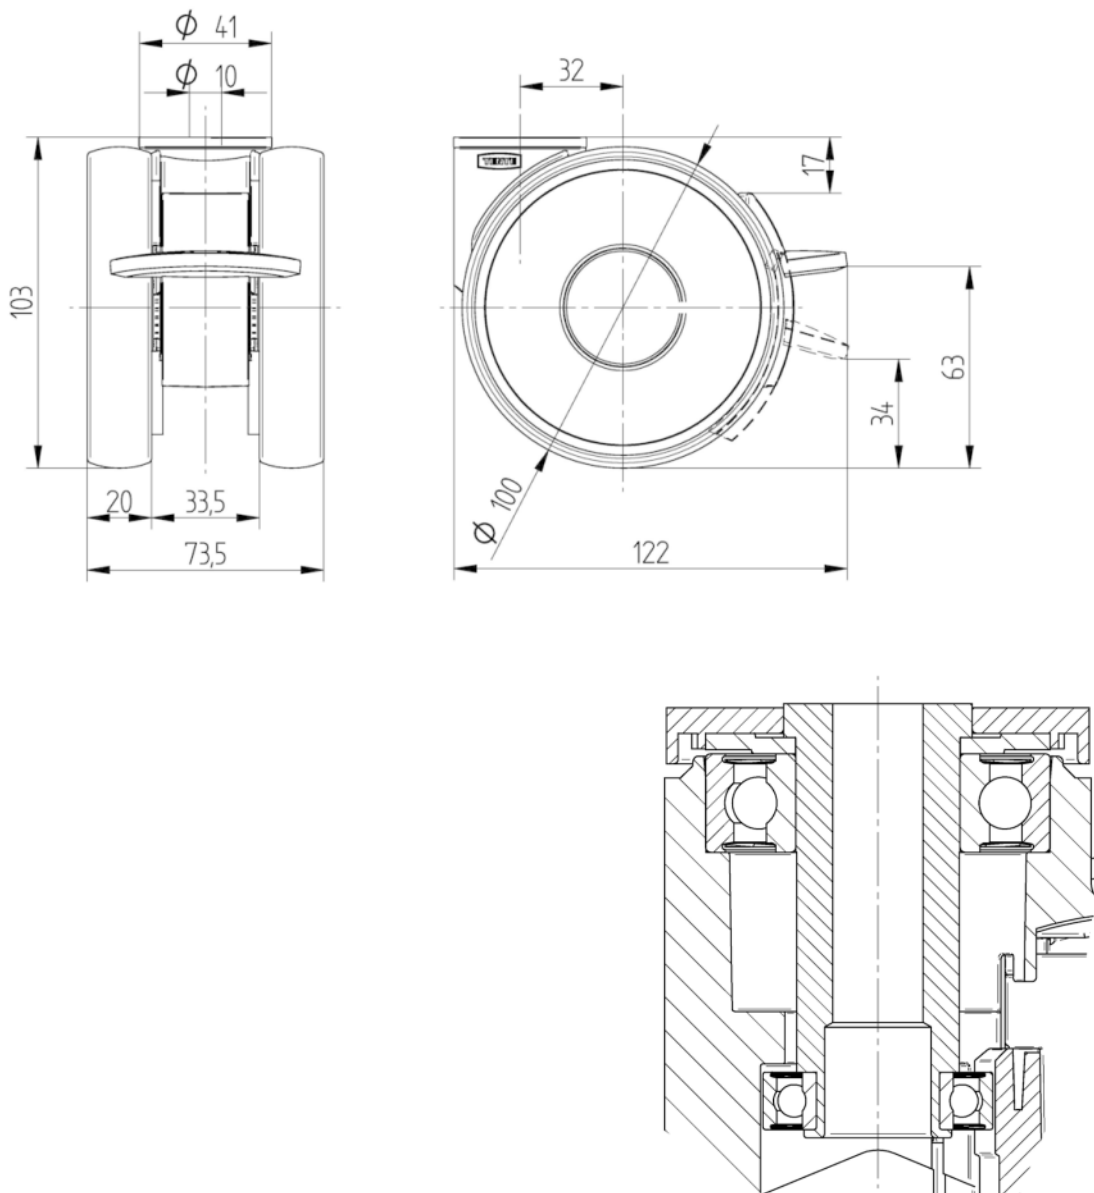

LINEA LOW HEIGHT

5945UAP100P30-10 LH RAL7001

EAN 4031582373066

BETTER MOBILITY. BETTER LIFE.

ТЕХНИЧЕСКИ ЧЕРТЕЖИ

Deutscher
Дизайн
Club

Награда
Interzum

IF награда за
Дизайн