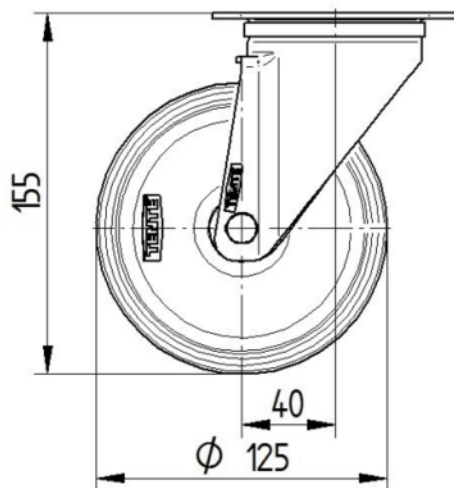

제품명	Alpha
하우징 유형	회전 캐스터
표준	EN12532 - 운송 장비
4km/h에서의 적재 용량	250 kg
적재 용량 정적	500 kg
온도 범위(최소)	-25 °C
온도 범위(최대)	80 °C
총높이	155 mm
전체 너비	75 mm
전체 체중	0.939 kg

휠

차체 재질	폴리아미드
트레드 재질	휠 차체와 동일
베어링	롤러 베어링
차축	너트로 고정
휠 색상	내추럴 화이트
스레드 가드	스레드가드 포함
직경	125 mm
트레드 폭	40 mm
차체 너비	40 mm
트레드의 경도(D)	75 Shore D

하우징

재료	강판, 무거움
Fork 외형	다양한
스위블 베어링	볼 레이스 2회
색상	파란색 부동태화
오프셋	40 mm
회전 반경	102.5 mm
회전 간섭	205 mm
덤 직경	75 mm

피팅

피팅 유형	직사각형 플레이트
플레이트 길이	105 mm
플레이트 너비	80 mm
플레이트 홀 길이(최소)	77 mm
플레이트 홀 길이(최대)	60 mm
플레이트 구멍 너비(최소)	77 mm
플레이트 구멍 너비(최대)	80 mm
플레이트 구멍 직경	9 mm

BETTER MOBILITY. BETTER LIFE.

기술 도면

3470U00125P62-neu

Platte 3470-080P62-105x80