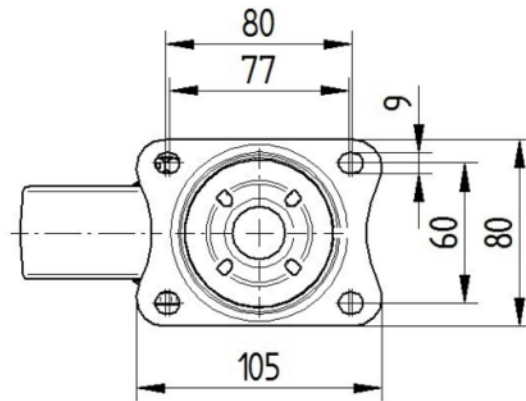

ALPHA

3470UOJ125P62

EAN 4031582304619

BETTER MOBILITY. BETTER LIFE.

기술 도면

3470U00125P62-neu