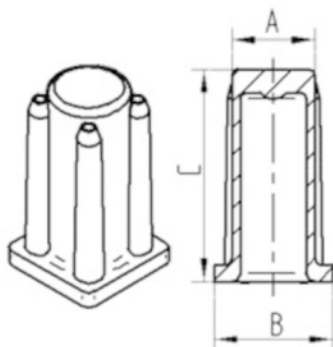

## RACCORD

Type de raccord	Synthétique Douille, carré
Diamètre Œil	23 mm

# PRISE DE COURANT

KUNSTSTOFF HUELSE R40-23/11

EAN 4031582090208

Numéro de commande 00009047

BETTER MOBILITY. BETTER LIFE.

## DESSINS TECHNIQUES

Bezeichnung	A	B	C
R40-16x16	16	20	36
R40-17x17	17	19	36
R40-18x18	18	20	36
R40-21x21	21	23,5	36
R40-22x22	22	24,5	36
R40-23x23	23	25,5	36
R40-26x26	26	30	36