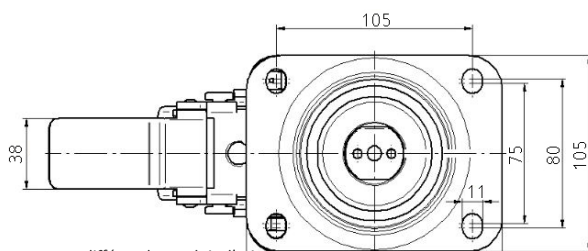

PURETECH

Directional lock 4681/125-250 P63 XL

EAN 4031582438147

BETTER MOBILITY. BETTER LIFE.

L'image peut différer du produit d'origine

PERFORMANCE

Performance du rouleau	● ● ● ○ ○
Bruit de mouvement	● ● ● ○ ○
Attrition	● ● ● ○ ○
Résistance à la corrosion	● ● ● ○ ○

ATTRIBUTS DE BASE

Nom du produit	Puretech
Type	Accessoire
Conducteur électrique	Non
Inoxydable	Non
Poids global	0.27 kg