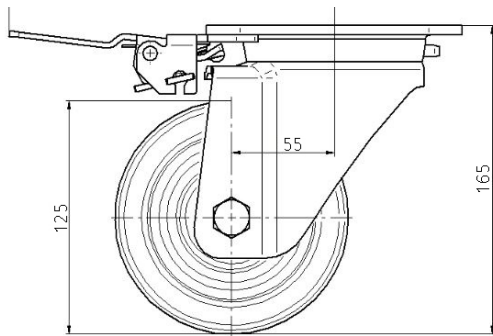

PURETECH

Directional lock 4681/125-250 P63 XL

EAN 4031582438147

BETTER MOBILITY. BETTER LIFE.

L'image peut différer du produit d'origine

PERFORMANCE

Performance du rouleau	● ● ● ○ ○
Bruit de mouvement	● ● ● ○ ○
Attrition	● ● ● ○ ○
Résistance à la corrosion	● ● ● ○ ○

ATTRIBUTS DE BASE

Nom du produit	Puretech
Type	Accessoire
Conducteur électrique	Non
Inoxydable	Non
Poids global	0.27 kg