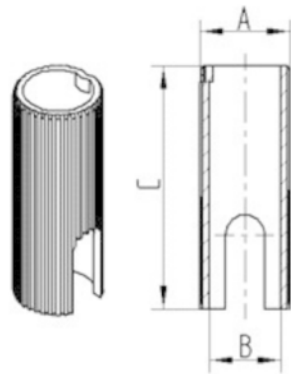

Productnaam	Bus
Type	Accessoire
Totaal gewicht	0,033 kg

FITTING

Type bevestiging	Bus, rond
Diameter Bout	18 mm
Lengte Bout	62 mm

BUS

R08-Ø30-Ø18

EAN 4031582321456

BETTER MOBILITY. BETTER LIFE.

TECHNISCHE TEKENINGEN

Bezeichnung	A	B	C
R08 Ø22-Ø18	22	18	62
R08 Ø22,5-Ø18	22,5	18	62
R08 Ø23-Ø18	23	18	62
R08 Ø28-Ø22	28	22	45
R08 Ø30-Ø18	30	18	62
R08 Ø30-Ø22	30	22	45