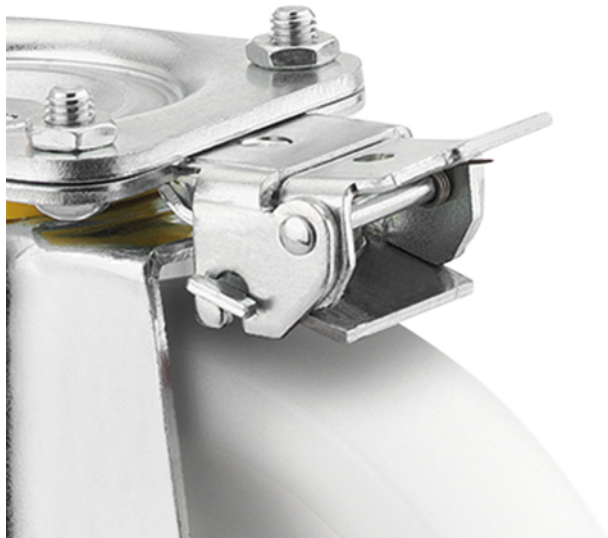

# PURETECH

DIRECTIONAL LOCK 4681/125-250 P63

EAN 4031582438130

BETTER MOBILITY. BETTER LIFE.

Image non contractuelle, peut différer du produit d'origine

## ATTRIBUTS PRINCIPAUX

Nom du produit	Puretech
Type	Accessoire
Poids	0,269 kg