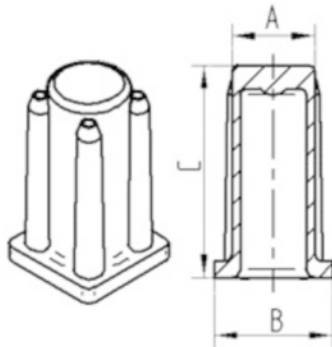

## UZSTĀDĪŠANA

Uzstādīšanas veids	Sintētiskā ligzda, kvadrātveida
Skrūves diametrs	26 mm

## TEHNISKIE RASĒJUMI

Bezeichnung	A	B	C
R40-16x16	16	20	36
R40-17x17	17	19	36
R40-18x18	18	20	36
R40-21x21	21	23,5	36
R40-22x22	22	24,5	36
R40-23x23	23	25,5	36
R40-26x26	26	30	36