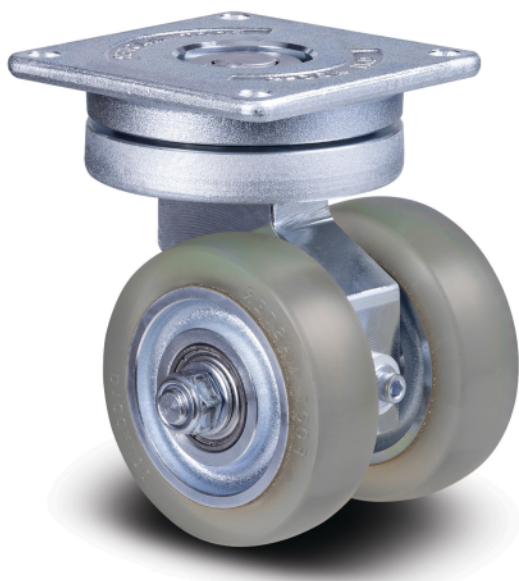

# FOOTMASTER

FOOT MASTER GATD-075-ASF-HUD

EAN 4031582495232

Numéro de commande 00800112

BETTER MOBILITY. BETTER LIFE.

L'image peut différer du produit d'origine

## PERFORMANCE

Performance du rouleau ○○○○○

Bruit de mouvement ○○○○○

Attrition ○○○○○

Résistance à la corrosion ○○○○○

## ATTRIBUTS DE BASE

Nom du produit Footmaster

Type Roulette pivotante

Capacité de charge à 3 km/h 250 kg

Plage de température (minimale) -10 °C

Plage de température (maximale) 90 °C

Hauteur 123 mm

Largeur totale 131 mm

## ROUE

Roulement Moyeu non usiné

Diamètre 75 mm

Largeur du Bandage 30 mm

Largeur du corps 30 mm