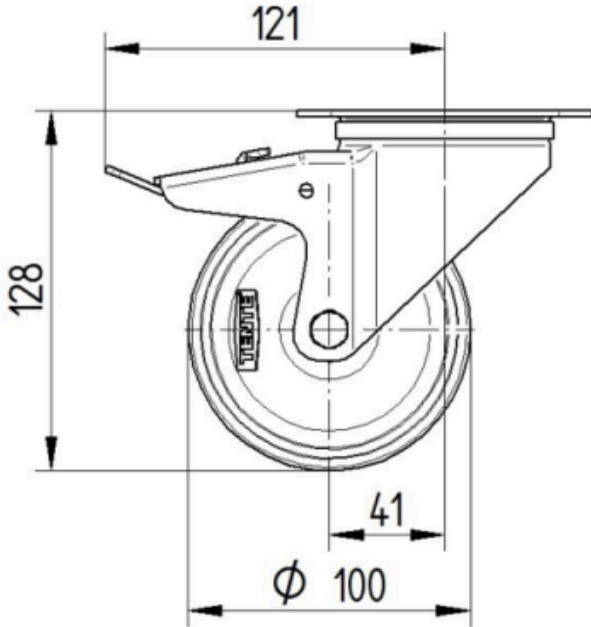

## SUPORT

Material d'habitatge	Acer, pesada
Forquilla Forma	Ample
Scamiento giratorio	Dues curses de ball
Color	Passivat blau
Desplaçament	41 mm
Scio de giro	123 mm
Sterferencia de giro	246 mm
Dome Dictel	75 mm

## RODA

Material corporal	Poliàmida
Material de la banda de rodadura	Poliuretà, Injctat
El Bearing	Roamiento de rodillos
Eix	Estirada de nou
Roda de color	Verd de plata (RAL7001)
Protectors de fil	Sense vigilància
Diametralització	100 mm
Banda de rodadura ample	32 mm
Corporació ample	32 mm
La duresa del Banda de rodadura (A)	92 Shore A
La duresa del Banda de rodadura (D)	42 Shore D

## FITACIÓ

Tipus de Fitting	Placa rectangular
Placa llarga	105 mm
Placa ampla	80 mm
Longitud del forat de placa (Mínimum)	77 mm
Longitud del forat de placa (màxim)	60 mm
Amplària del forat de placa (Mínimum)	77 mm
Amplària del forat de placa (màxim)	80 mm
Placa de diàmetre	9 mm

# ALPHA

3477UAR100P62

EAN 4031582305753

Número de comanda 00029590  
Product Drawings

BETTER MOBILITY. BETTER LIFE.

3477U00100P62-neu

Platte 3470-080P62-105x80