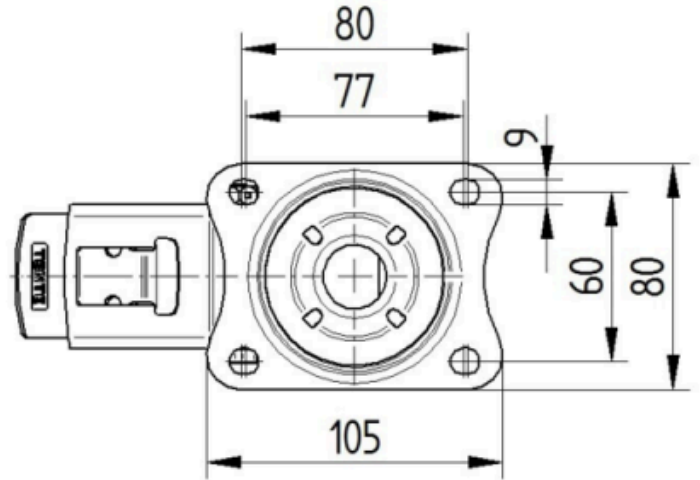

## RODA

Material corporal	Poliàmida
Material de la banda de rodadura	Poliuretà, Injctat
El Bearing	Roamiento de rodillos
Eix	Estirada de nou
Roda de color	Verd de plata (RAL7001)
Protectors de fil	Sense vigilància
Diametralització	100 mm
Banda de rodadura ample	32 mm
Corporació ample	32 mm
La duresa del Banda de rodadura (A)	92 Shore A
La duresa del Banda de rodadura (D)	42 Shore D

## FITACIÓ

Tipus de Fitting	Placa rectangular
Placa llarga	105 mm
Placa ampla	80 mm
Longitud del forat de placa (Mínimum)	77 mm
Longitud del forat de placa (màxim)	60 mm
Amplària del forat de placa (Mínimum)	77 mm
Amplària del forat de placa (màxim)	80 mm
Placa de diàmetre	9 mm

# ALPHA

3477UAR100P62

EAN 4031582305753

Número de comanda 00029590  
Product Drawings

BETTER MOBILITY. BETTER LIFE.

3477U00100P62-neu

Platte 3470-080P62-105x80