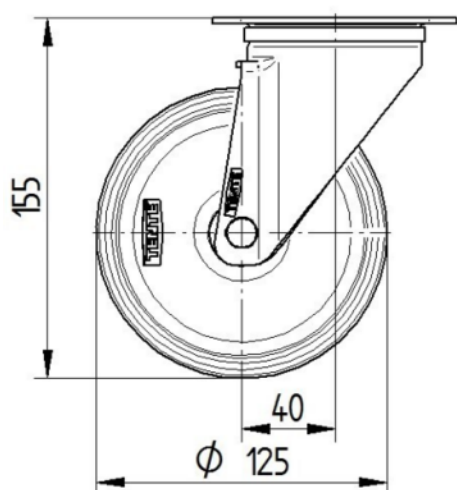

КОЛЕСО

Матеріал тіла	Поліамід
Матеріал протектору	Ідентичність з корпусом Колесо
Носіння	Роликовий підшипник
Вісь	Пригвинчено гайкою
Колір Колесо	Природний білий
Захист різьби	3 різьбовим поручителем
Діаметр	125 mm
Протектор	40 mm
Ширина тіла	40 mm
Твердість Протектор (D)	75 Прибережна D

КРОНШТЕЙН

Матеріал	Сталевий лист, важкий
Виля Форма	Широка
Поворотний вузол	Дві м'ячі перегони
Колір	Пасивований блакитним
Офсет (Зсув)	40 mm
Радіус повороту	102,5 mm
Поворотне з'єднання	205 mm
Діаметр ковпачка	75 mm

ВСТАНОВЛЕННЯ

Тип налаштування	Прямокутна пластина
Довжина пластини	105 mm
Ширина тарілки	80 mm
Довжина отвору для планшета (мінімальна)	77 mm
Довжина отвору для планшета (максимальна)	60 mm
Ширина отвору для планшета (мінімальна)	77 mm
Ширина отвору для планшета (максимальна)	80 mm
Діаметр отвору планшета	9 mm

ALPHA

3470U0J125P62

EAN 4031582304619

Номер замовлення 00001483

BETTER MOBILITY. BETTER LIFE.

ТЕХНІЧНІ КРЕСЛЕННЯ

3470U00125P62-neu

Platte 3470-080P62-105x80