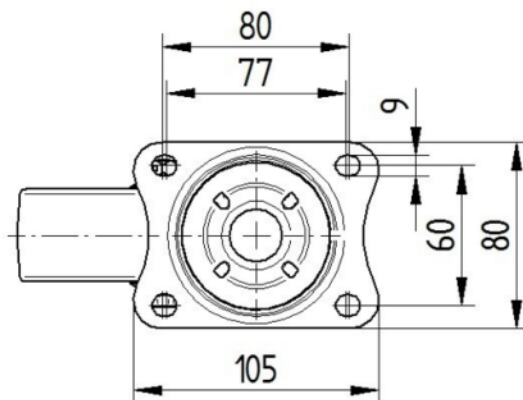

ALPHA

3470UFP125P62

EAN 4031582327502
Номер заказа 00001152

BETTER MOBILITY. BETTER LIFE.

ТЕХНИЧЕСКИЕ ЧЕРТЕЖИ

3470U00125P62-neu