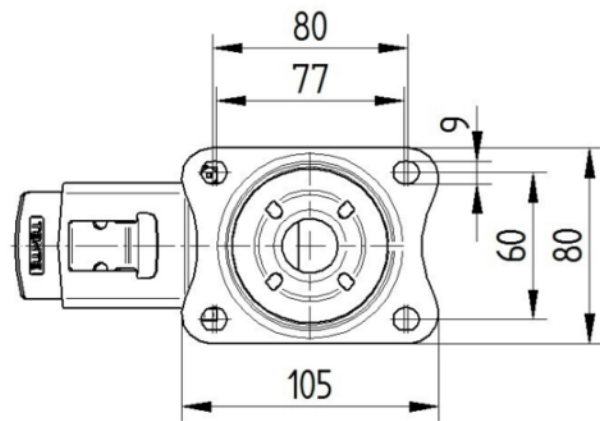

ALPHA

3477PIO080P62

EAN 4031582305227

Número de encomenda 00003873

BETTER MOBILITY. BETTER LIFE.

DESENHOS TÉCNICOS

3477U00080P62-neu