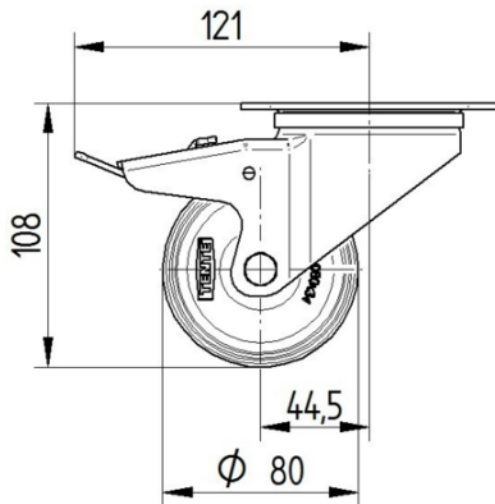

## RODA

Material do centro da roda	Polipropileno
Material do piso da roda	Borracha sólida, não deixa marcas
Rolamento	Rolamento liso
Eixo	Aparafusado com porca
Cor da Roda	Preto grafite (RAL9011)
Anti-fios	Sem anti-fios
Diâmetro	80 mm
Largura do Piso	35 mm
Largura do corpo	35 mm
Dureza do Piso (A)	80 Shore A

## SUPORTE

Material	Folha de aço, pesada
Em Forma de Garfo	Amplo
Rolamento giratório	Duas filas de esferas
Cor	Passivada a azul
Offset	44,5 mm
Raio giratório	121 mm
Interferência giratória	242 mm
Diâmetro do dome	75 mm

## ENCAIXE

Tipo de fixação	Placa de fixação retangular
Comprimento da placa	105 mm
Largura da placa	80 mm
Comprimento do furo da placa (mínimo)	77 mm
Comprimento do furo da placa (Máximo)	60 mm
Largura do furo da placa (Mínimo)	77 mm
Largura do furo da placa (Máximo)	80 mm
Diâmetro do furo da placa	9 mm

## DESENHOS TÉCNICOS

3477U00080P62-neu

Platte 3470-080P62-105x80