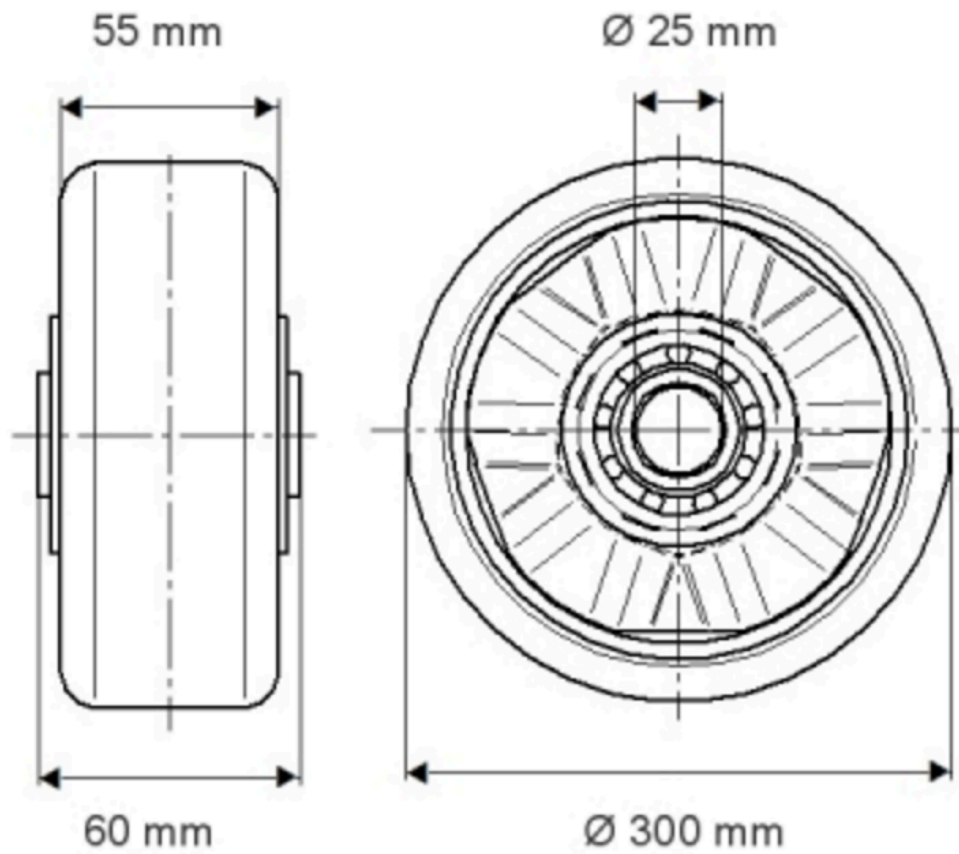

## RITENIS

Tread hardness	mīksts
Korpasa materiāls	Alumīnijs
Protektora materiāls	Elastīgas riepas, bez marķējuma, vulkanizētas
Gūltnis	Cuscinetti a sfera di precisione
Izplešanās armatūra	Bez vītņu aizsarga
Diametrs	300 mm
Protektora platums	55 mm
Ass atveres diametrs	25 mm
Rumbas garums	60 mm
Protektora cietība (A)	68 Krasts A

# ELASTECH

IFP300x55-Ø25

EAN 4031582366310

BETTER MOBILITY. BETTER LIFE.

## Product Drawings

INFORMĀCIJA PAR PRODUKTU